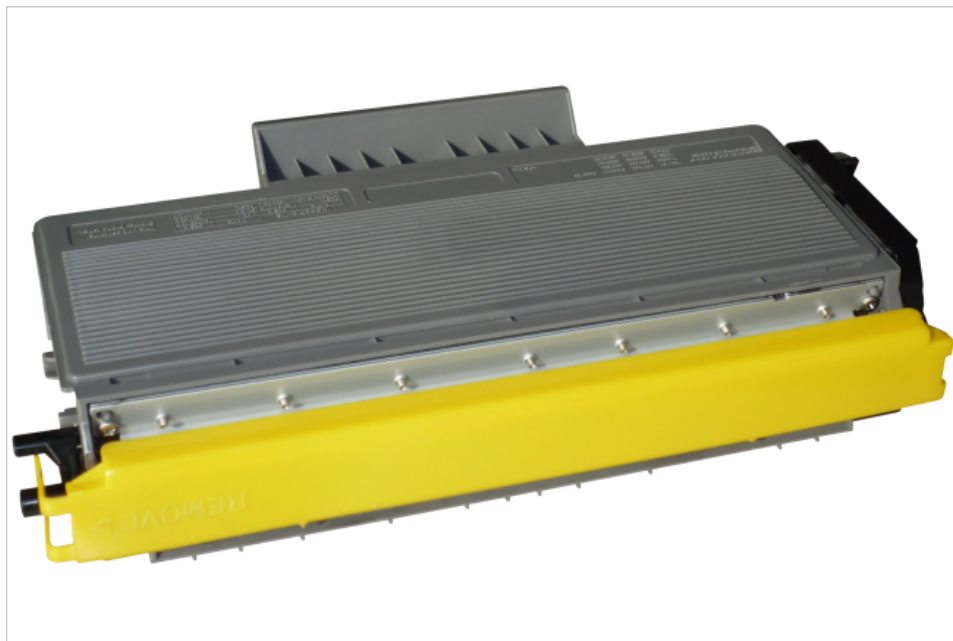

DATENBLATT

edding Tonerkartusche EDD-1010 ersetzt Brother TN-3280

- Wiederaufbereitete Tonerkartusche ersetzt Brother TN-3280
- Druckfarbe: schwarz
- Wiederaufbereitet nach: DIN33870-1
- Seitenreichweite: 8.000 Seiten
- Seitenergiebigkeit nach: ISO/IEC 19752
- Tonerkartusche kompatibel mit: Brother DCP 8070 D, DCP 8080 DN, DCP 8085 DN, DCP 8800 Series, DCP 8880 DN, DCP 8890 DW, HL 5300 Series, HL 5340, HL 5340 D, HL 5340 DL, HL 5340 DN, HL 5340 DN 2 LT, HL 5340 DNLT, HL 5340 DW, HL 5340 Series, HL 5350, HL 5350 DN, HL 5350 DN 2 LT, HL 5350 DNLT, HL 5350 Series, HL 5370, HL 5370 DW, HL 5370 DWT, HL 5370 Series, HL 5370 W, HL 5380, HL 5380 D, HL 5380 DN, HL 5380 DN Praxis, HL 5380 DNLT, HL 5380 DW, HL 5380 DWLT, HL 5380 Series, MFC 8370 DN, MFC 8380 DLT, MFC 8380 DN, MFC 8880 DN, MFC 8885 DN, MFC 8890 DW

Art.No. **18-1010**

GTIN **4004764954933**

Kein Bild verfügbar

Kein Bild verfügbar

DATENBLATT

Spezifikationen

Modell	EDD-1010
Enthaltene Farben	Schwarz
Produktgarantie	3 Jahre

Logistik