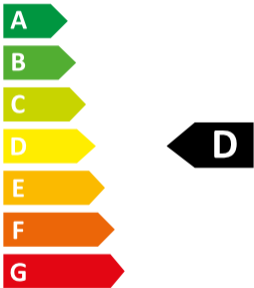

# brennenstuhl

1171250241

---

---

**20**  
kWh/1000h

2021 No. 1095