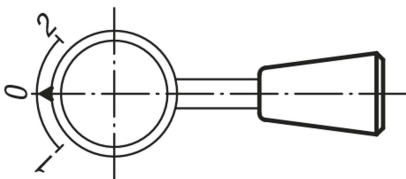

## Konusknöpfe

### Beschreibung

**Werkstoff:**  
Duroplast PF 31, schwarz.

**Ausführung:**  
Pressstoffgewinde.