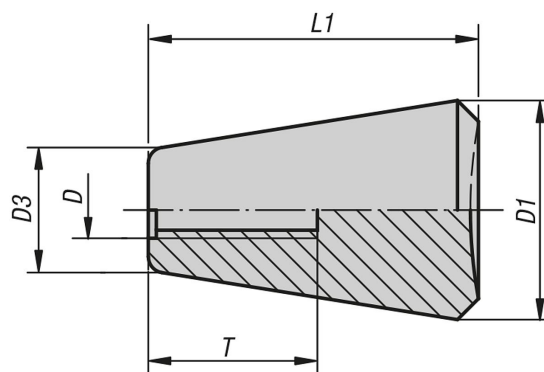

Artikelübersicht

Konusknöpfe

Bestellnummer	D	D1	D3	L1	T
K1207.05	M5	20	12	30	15
K1207.061	M6	20	12	30	18
K1207.06	M6	25	15	38	19
K1207.081	M8	25	15	38	18
K1207.08	M8	30	18	46	16
K1207.101	M10	30	18	46	18
K1207.10	M10	35	21	53	19
K1207.12	M12	35	21	53	21