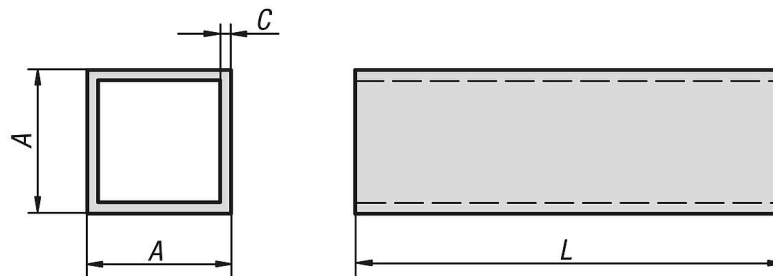

Vierkantrohre

Artikelbeschreibung/Produktabbildungen

Beschreibung

Werkstoff:
Aluminiumprofil.

Ausführung:
silberfarbig eloxiert.

Hinweis:
Die Vierkantrohre sind individuell auf unsere Steckverbinder abgestimmt.

Auf Anfrage:
- andere Längen (L max. 4000 mm)

Zeichnungen

Artikelübersicht

Vierkantrohre

Bestellnummer	A	C	L
K0627.120152X2000	20	1,5	2000
K0627.125152X2000	25	1,5	2000
K0627.130202X2000	30	2	2000