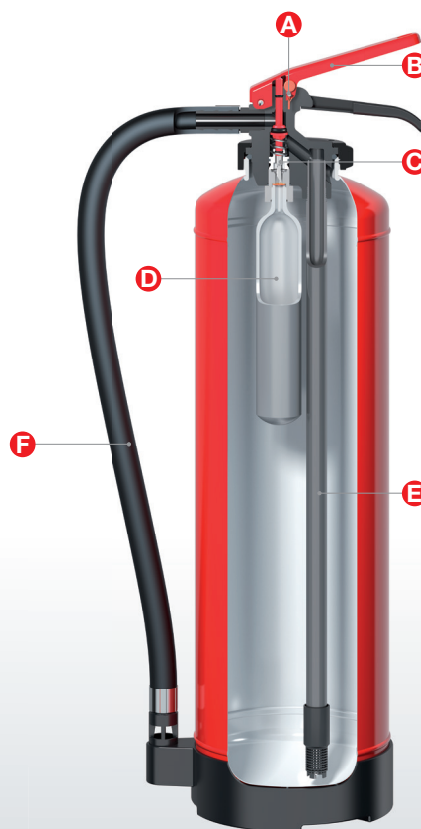

Produkt- und Leistungsmerkmale

- Einheitlicher, hochfester glasfaserverstärkter Spezial-Kunststoff-Ventilkörper
- Robust, zugfest, stabil, hohe Chemikalienbeständigkeit, feuchtigkeitsbeständig, korrosionsfrei, hohe Temperaturbeständigkeit, UV-beständig
- Einheitliche, standardisierte Ersatzteile
- Alle Ventilanbauteile mit standardisiertem Schraubanschluss
- Innenliegende CO₂-Treibmittelflasche mit PE-Beschichtung und einheitlichem Anschlussgewinde M 18
- Einheitlicher Gewinding M 74
- Einheitliche, schwarz eloxierte Metall-Überwurfmutter
- Feuertöcher-Behälter aus Qualitätsstahl mit zwei Aufhängelaschen, außen mit widerstandsfähiger Polyesterharz-Pulverbeschichtung (schwermetallfrei) für lange Lebensdauer

Fettbrand-Aufladefeuerlöscher

EASY-LINE mit Handhebel-Armatur

FB

DIN EN 3, GS, MED 

Höchstleistung am Fettbrand,
umweltschonend!
Brandklassen A, B, F!

Weitere Produkt- und Leistungsmerkmale

- Drei am Behälterboden angeschweißte Bolzen gewährleisten vorzügliche Fixierung des Fußrings gegen Abfallen oder Verdrehen
- Nass-Feuerlöscher mit hochwertiger, langlebiger Innenbeschichtung zum Schutz vor Korrosion, schwermetallfrei
- Umweltschonend durch gezielte und dosierte Ausbringung des Löschmittels
- Löschmittel garantiert ohne umweltschädigendes PFOS
- Robuster, schlagfester Kunststoff-Fußring gewährleistet Standfestigkeit und Schutz des Gerätes gegen Beschädigungen und Korrosion
- Beschriftung durch modernes Qualitäts-Siebdruck-Verfahren
- Langlebige Schlauchleitung mit Gewebeeinlage aus synthetischem Kautschukmaterial
- Serienmäßiger Qualitäts-Wandhalter mit zwei Gummitüllen, passende Fahrzeughalter erhältlich
- Einsetzbar an elektrischen Anlagen bis 1000 V bei Mindestabstand 1 m