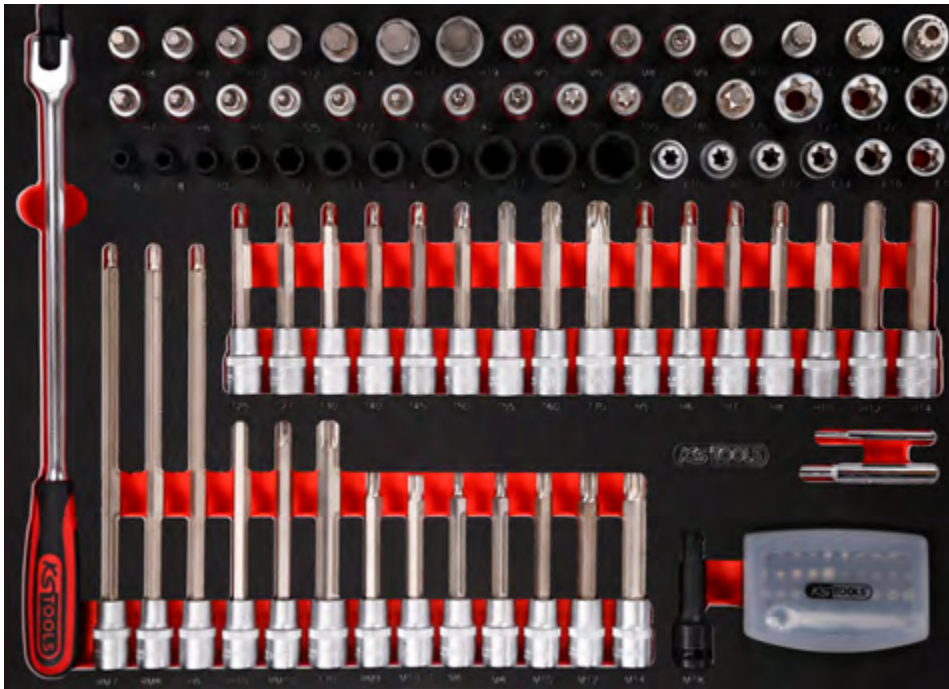

811.1111

M 1/2" Bit-Stecknuss-Satz

359,^{EUR}—

568 x 398

P10

P10TC

P15

P20

P30

P35

P45

Pos.	Code	Bezeichnung	Teilligkeit
1	917.1455	1/2" Gelenk-Steckgriff	1
2	911.1308	1/2" Bit-Stecknuss Innensechskant, kurz, 8 mm	1
3	911.1309	1/2" Bit-Stecknuss Innensechskant, kurz, 9 mm	1
4	911.1310	1/2" Bit-Stecknuss Innensechskant, kurz, 10 mm	1
5	911.1312	1/2" Bit-Stecknuss Innensechskant, kurz, 12 mm	1
6	911.1314	1/2" Bit-Stecknuss Innensechskant, kurz, 14 mm	1
7	911.1317	1/2" Bit-Stecknuss Innensechskant, kurz, 17 mm	1
8	911.1319	1/2" Bit-Stecknuss Innensechskant, kurz, 19 mm	1
9	911.1340	1/2" Bit-Stecknuss XZN, M5, 55 mm	1
10	911.1341	1/2" Bit-Stecknuss XZN, M6, 55 mm	1
11	911.1342	1/2" Bit-Stecknuss XZN, M8, 55 mm	1
12	911.1313	1/2" Bit-Stecknuss XZN, M9, 55 mm	1
13	911.1343	1/2" Bit-Stecknuss XZN, M10, 55 mm	1
14	911.1344	1/2" Bit-Stecknuss XZN, M12, 55 mm	1
15	911.1345	1/2" Bit-Stecknuss XZN, M14, 55 mm	1

Pos.	Code	Bezeichnung	Teilligkeit
16	911.1348	1/2" Bit-Stecknuss XZN mit Stirnlochbohrung, M16, 55 mm	1
17	911.1307	1/2" Bit-Stecknuss Innensechskant, kurz, 7 mm	1
18	911.1306	1/2" Bit-Stecknuss Innensechskant, kurz, 6 mm	1
19	911.1305	1/2" Bit-Stecknuss Innensechskant, kurz, 5 mm	1
20	911.1362	1/2" Bit-Stecknuss Torx, T25	1
21	911.1363	1/2" Bit-Stecknuss Torx, T27	1
22	911.1364	1/2" Bit-Stecknuss Torx, T30	1
23	911.1365	1/2" Bit-Stecknuss Torx, T40	1
24	911.1366	1/2" Bit-Stecknuss Torx, T45	1
25	911.1367	1/2" Bit-Stecknuss Torx, T50	1
26	911.1368	1/2" Bit-Stecknuss Torx, T55	1
27	911.1369	1/2" Bit-Stecknuss Torx, T60	1
28	911.1370	1/2" Bit-Stecknuss Torx, T70	1
29	911.4326	1/2" Torx-E-Stecknuss, E24	1