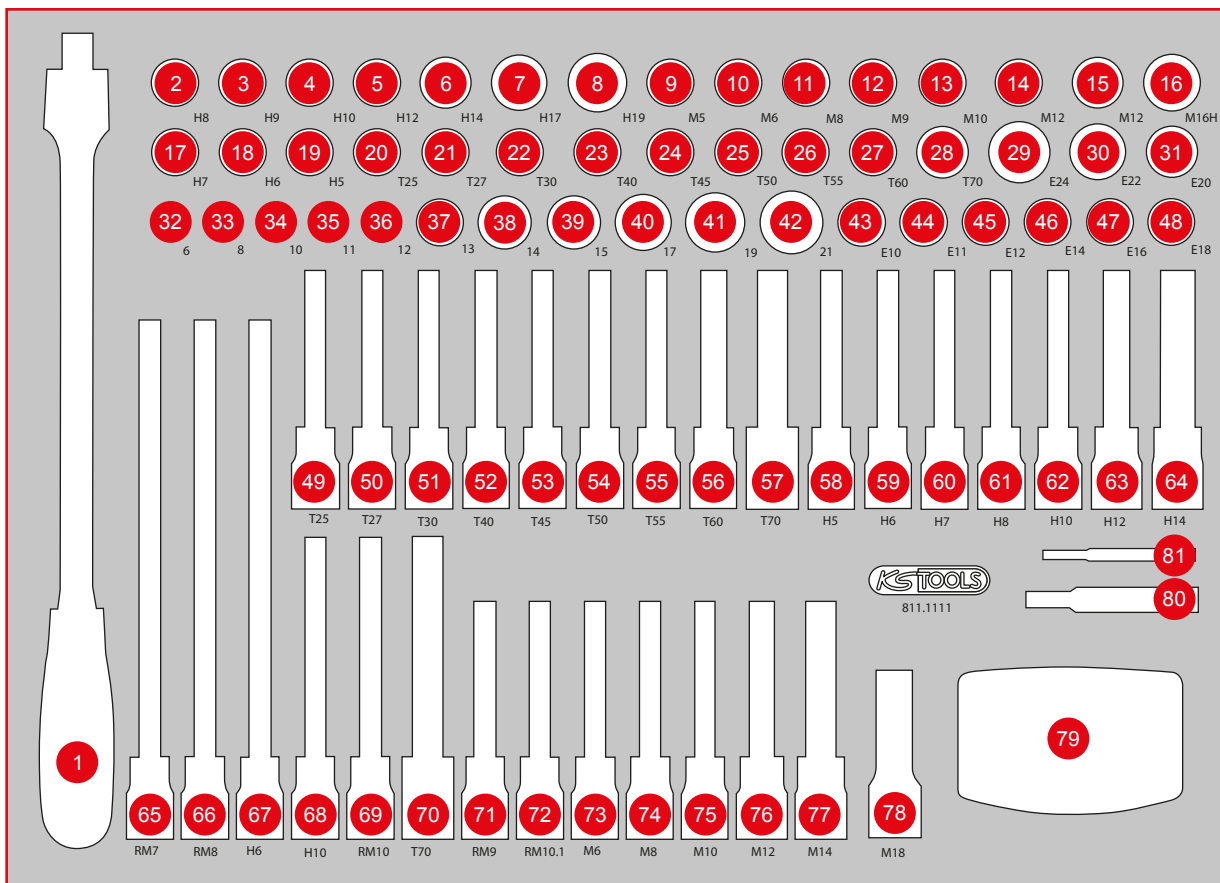

Pos.	Code	Bezeichnung	Teilligkeit	Pos.	Code	Bezeichnung	Teilligkeit	Pos.	Code	Bezeichnung	Teilligkeit
45	911.4335	1/2" Torx-E-Stecknuss, E12	1	60	911.1327	1/2" Bit-Stecknuss Innensechskant, lang, 7 mm	1	71	911.1925	1/2" Bit-Stecknuss für RIBE-Schrauben, M9, 110 mm	1
46	911.4336	1/2" Torx-E-Stecknuss, E14	1	61	911.1328	1/2" Bit-Stecknuss Innensechskant, lang, 8 mm	1	72	911.4554	1/2" Bit-Stecknuss für RIBE-Schrauben, M10.1, 110 mm	1
47	911.4322	1/2" Torx-E-Stecknuss, E16	1	62	911.1330	1/2" Bit-Stecknuss Innensechskant, lang, 10 mm	1	73	911.1351	1/2" Bit-Stecknuss XZN, M6, 110 mm	1
48	911.4323	1/2" Torx-E-Stecknuss, E18	1	63	911.1332	1/2" Bit-Stecknuss Innensechskant, lang, 12 mm	1	74	911.1352	1/2" Bit-Stecknuss XZN, M8, 110 mm	1
49	911.1522	1/2" Bit-Stecknuss Torx, lang, T25	1	64	917.1332	1/2" Bit-Stecknuss Innensechskant, lang, 14 mm	1	75	911.1353	1/2" Bit-Stecknuss XZN, M10, 110 mm	1
50	911.1523	1/2" Bit-Stecknuss Torx, lang, T27	1	65	911.1993	1/2" Bit-Stecknuss für RIBE-Schrauben, M7, 240 mm	1	76	911.1354	1/2" Bit-Stecknuss XZN, M12, 110 mm	1
51	911.1524	1/2" Bit-Stecknuss Torx, lang, T30	1	66	911.1994	1/2" Bit-Stecknuss für RIBE-Schrauben, M8, 240 mm	1	77	911.1355	1/2" Bit-Stecknuss XZN, M14, 110 mm	1
52	911.1525	1/2" Bit-Stecknuss Torx, lang, T40	1	67	911.5313	1/2" Bit-Stecknuss Innensechskant mit Kugelkopf, lang, 6 mm	1	78	515.1176	1/2" Kraft-Bit-Stecknuss XZN, lang, M18	1
53	911.1526	1/2" Bit-Stecknuss Torx, lang, T45	1	68	911.1960	1/2" Bit-Stecknuss Innensechskant, 10 mm, 140 mm	1	79	911.2055	1/4" TORSIONpower Bit-Satz, 31-tlg.	1
54	911.1527	1/2" Bit-Stecknuss Torx, lang, T50	1	69	911.1980	1/2" Bit-Stecknuss für RIBE-Schrauben, M10, 140 mm	1	80	913.1475	Austreibdorn, groß	1
55	911.1528	1/2" Bit-Stecknuss Torx, lang, T55	31	70	911.1942	1/2" Bit-Stecknuss Torx, T70, 140 mm	1	81	913.1474	Austreibdorn, klein	1
56	911.1529	1/2" Bit-Stecknuss Torx, lang, T60	1								
57	911.1517	1/2" Bit-Stecknuss Torx, lang, T70	1								
58	911.1325	1/2" Bit-Stecknuss Innensechskant, lang, 5 mm	1								
59	911.1326	1/2" Bit-Stecknuss Innensechskant, lang, 6 mm	1