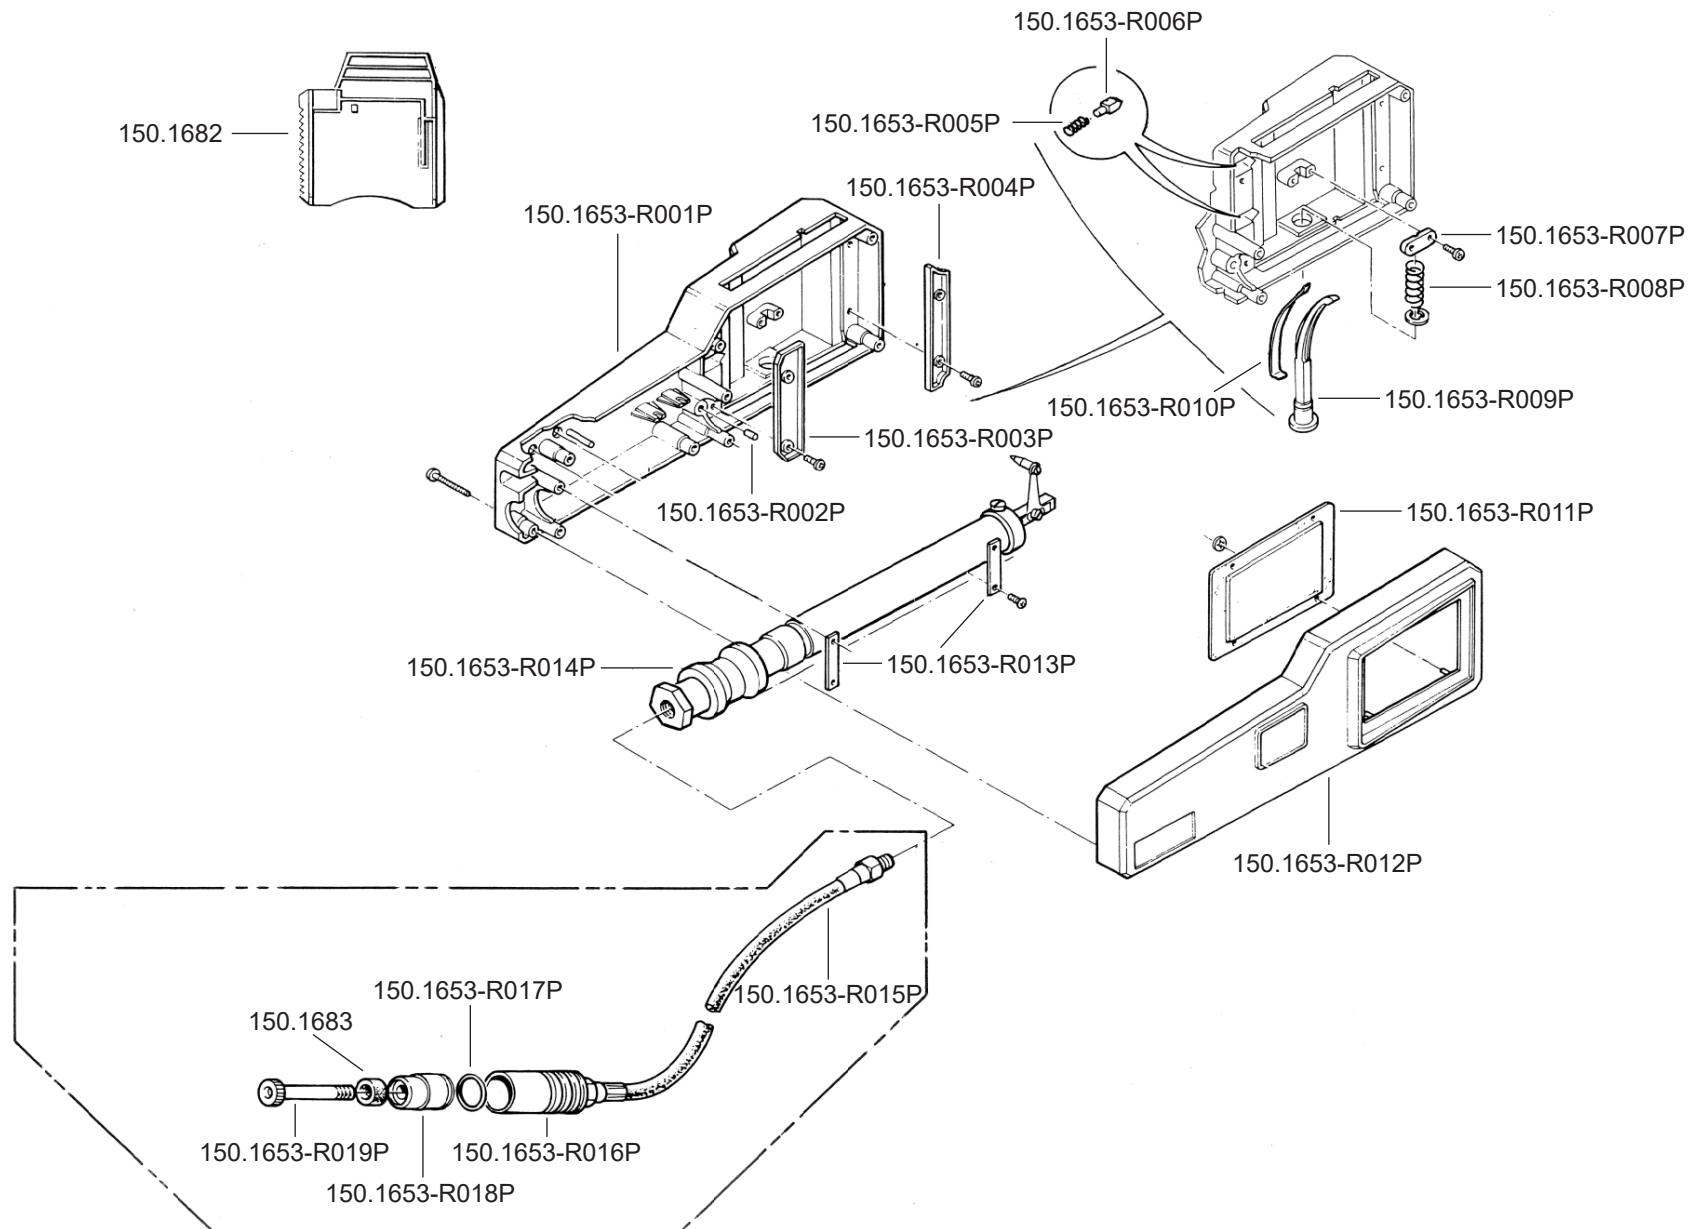

Art. 150.1653

Art. 150.1653

Art.-Nr.	Description	Beschreibung	Menge Qty.
150.1653-R001P	Housing back cover	Gehäuserückseite	1
150.1653-R002P	Distance roller	Abstandshalterpin für Druckkolben	1
150.1653-R003P	Left guide for card holder	Kartenhalterführung links	1
150.1653-R004P	Right guide for card holder	Kartenhalterführung rechts	1
150.1653-R005P	Spring for fixing pin	Feder für Fixierpin	1
150.1653-R006P	Fixing pin for card holder	Fixierpin für Kartenhalter	1
150.1653-R007P	Fixing bridge for feed rod	Fixierbrücke für Kartenversteller	1
150.1653-R008P	Spring for feed rod	Druckfeder für Kartenversteller	1
150.1653-R009P	Feed rod	Kartenversteller	1
150.1653-R010P	Tension spring for feed rod	Spannungsfeder für Kartenversteller	1

Art.-Nr.	Description	Beschreibung	Menge Qty.
150.1653-R011P	Glass	Schauglas	1
150.1653-R012P	Housing front cover	Gehäusedeckel	1
150.1653-R013P	Fixing bridge for cylinder	Fixierbrücke für Druckkolben	1
150.1653-R014P	Cylinder for petrol	Druckkolben für Benziner	1
150.1653-R015P	Hose	Schlauch	1
150.1653-R016P	Golden connection piece large	Verbindungsstück gold groß	1
150.1653-R017P	Gasket	Dichtring	1
150.1653-R018P	Golden connection piece small	Verbindungsstück gold klein	1
150.1653-R019P	Hollow screw	Hohlschraube	1