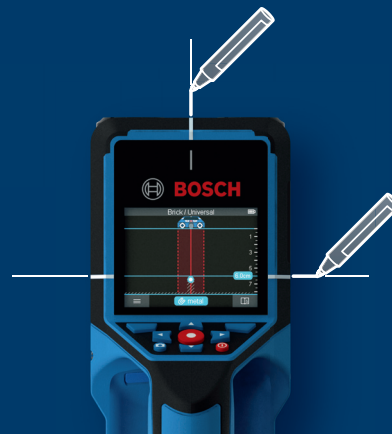

metal	
non-metal	
live	
unknown	

**Wallscanner  
D-tect 200 C  
Professional**

Robert Bosch Power Tools GmbH  
70538 Stuttgart  
GERMANY  
[www.bosch-pt.com](http://www.bosch-pt.com)

1 609 92A 5L8

(2020.10) T