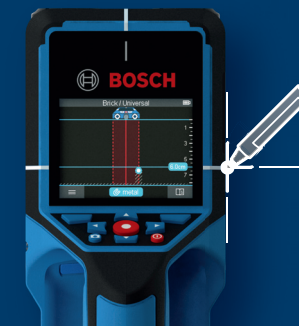

metal	
non-metal	
live	
unknown	

**Wallscanner  
D-tect 200 C  
Professional**

Robert Bosch Power Tools GmbH  
70538 Stuttgart  
GERMANY  
[www.bosch-pt.com](http://www.bosch-pt.com)

1 609 92A 5L8

(2020.10) T