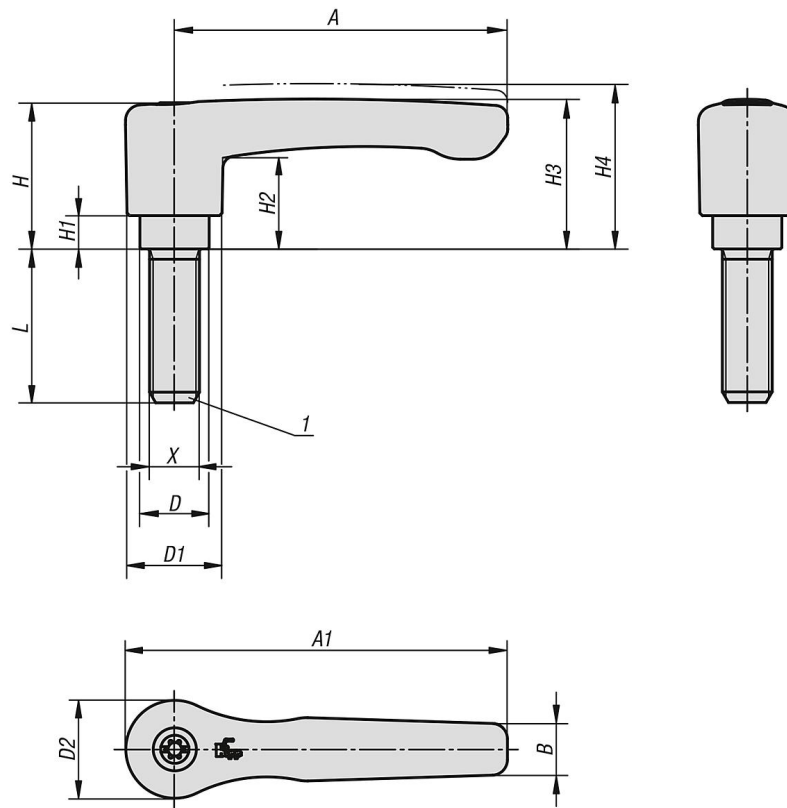

Klemmhebel Zinkdruckguss, flach, mit Außengewinde, Gewindeeinsatz

Stahl brüniert

Zeichnungen

Artikelübersicht

Klemmhebel flach, mit Außengewinde, Gewindeeinsatz Stahl brüniert

Bestellnummer	Farbe Grundkörper	Oberfläche Grundkörper	Größe	X	D	D1	D2	H	H1	H2	H3	H4	A	A1	B	Zähnezahl	L
K0737.2061X15	schwarz RAL 9005	seidenmatt	2	M6	13,5	18,5	19,1	28,5	6,5	17,8	29,2	32,2	65	74,5	10,1	20	15
K0737.2061X20	schwarz RAL 9005	seidenmatt	2	M6	13,5	18,5	19,1	28,5	6,5	17,8	29,2	32,2	65	74,5	10,1	20	20
K0737.2061X25	schwarz RAL 9005	seidenmatt	2	M6	13,5	18,5	19,1	28,5	6,5	17,8	29,2	32,2	65	74,5	10,1	20	25
K0737.2061X30	schwarz RAL 9005	seidenmatt	2	M6	13,5	18,5	19,1	28,5	6,5	17,8	29,2	32,2	65	74,5	10,1	20	30
K0737.2061X35	schwarz RAL 9005	seidenmatt	2	M6	13,5	18,5	19,1	28,5	6,5	17,8	29,2	32,2	65	74,5	10,1	20	35
K0737.2061X40	schwarz RAL 9005	seidenmatt	2	M6	13,5	18,5	19,1	28,5	6,5	17,8	29,2	32,2	65	74,5	10,1	20	40
K0737.2061X45	schwarz RAL 9005	seidenmatt	2	M6	13,5	18,5	19,1	28,5	6,5	17,8	29,2	32,2	65	74,5	10,1	20	45
K0737.2061X50	schwarz RAL 9005	seidenmatt	2	M6	13,5	18,5	19,1	28,5	6,5	17,8	29,2	32,2	65	74,5	10,1	20	50
K0737.2061X55	schwarz RAL 9005	seidenmatt	2	M6	13,5	18,5	19,1	28,5	6,5	17,8	29,2	32,2	65	74,5	10,1	20	55
K0737.2061X60	schwarz RAL 9005	seidenmatt	2	M6	13,5	18,5	19,1	28,5	6,5	17,8	29,2	32,2	65	74,5	10,1	20	60
K0737.2081X15	schwarz RAL 9005	seidenmatt	2	M8	13,5	18,5	19,1	28,5	6,5	17,8	29,2	32,2	65	74,5	10,1	20	15
K0737.2081X20	schwarz RAL 9005	seidenmatt	2	M8	13,5	18,5	19,1	28,5	6,5	17,8	29,2	32,2	65	74,5	10,1	20	20
K0737.2081X25	schwarz RAL 9005	seidenmatt	2	M8	13,5	18,5	19,1	28,5	6,5	17,8	29,2	32,2	65	74,5	10,1	20	25
K0737.2081X30	schwarz RAL 9005	seidenmatt	2	M8	13,5	18,5	19,1	28,5	6,5	17,8	29,2	32,2	65	74,5	10,1	20	30
K0737.2081X35	schwarz RAL 9005	seidenmatt	2	M8	13,5	18,5	19,1	28,5	6,5	17,8	29,2	32,2	65	74,5	10,1	20	35
K0737.2081X40	schwarz RAL 9005	seidenmatt	2	M8	13,5	18,5	19,1	28,5	6,5	17,8	29,2	32,2	65	74,5	10,1	20	40
K0737.2081X45	schwarz RAL 9005	seidenmatt	2	M8	13,5	18,5	19,1	28,5	6,5	17,8	29,2	32,2	65	74,5	10,1	20	45
K0737.2081X50	schwarz RAL 9005	seidenmatt	2	M8	13,5	18,5	19,1	28,5	6,5	17,8	29,2	32,2	65	74,5	10,1	20	50
K0737.2081X55	schwarz RAL 9005	seidenmatt	2	M8	13,5	18,5	19,1	28,5	6,5	17,8	29,2	32,2	65	74,5	10,1	20	55
K0737.2081X60	schwarz RAL 9005	seidenmatt	2	M8	13,5	18,5	19,1	28,5	6,5	17,8	29,2	32,2	65	74,5	10,1	20	60
K0737.2101X15	schwarz RAL 9005	seidenmatt	2	M10	13,5	18,5	19,1	28,5	6,5	17,8	29,2	32,2	65	74,5	10,1	20	15
K0737.2101X20	schwarz RAL 9005	seidenmatt	2	M10	13,5	18,5	19,1	28,5	6,5	17,8	29,2	32,2	65	74,5	10,1	20	20
K0737.2101X25	schwarz RAL 9005	seidenmatt	2	M10	13,5	18,5	19,1	28,5	6,5	17,8	29,2	32,2	65	74,5	10,1	20	25
K0737.2101X30	schwarz RAL 9005	seidenmatt	2	M10	13,5	18,5	19,1	28,5	6,5	17,8	29,2	32,2	65	74,5	10,1	20	30
K0737.2101X35	schwarz RAL 9005	seidenmatt	2	M10	13,5	18,5	19,1	28,5	6,5	17,8	29,2	32,2	65	74,5	10,1	20	35
K0737.2101X40	schwarz RAL 9005	seidenmatt	2	M10	13,5	18,5	19,1	28,5	6,5	17,8	29,2	32,2	65	74,5	10,1	20	40