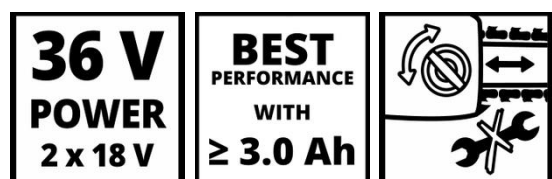

Ausstattung

- Mitglied der Power X-Change Familie, 2x 18 V Batterie notwendig
- TWIN-Pack Technologie: 2x 18V Power X-Change Akkus - mehr Power
- Bürstenloser Motor - mehr Power und längere Laufzeit
- Werkzeuglose Kettenspannung und Kettenwechsel
- Robustes OREGON-Qualitätsschwert und scharfe Kette
- Ergonomischer Griff mit Softgrip und Fällgriff
- Massiver Krallenanschlag aus Metall
- Automatische Kettenschmierung
- Ölbehälter mit Schauglas für automatische Kettenschmierung
- Rückschlagschutz und Sofort-Kettenbremse
- Kettenfangbolzen
- Überlastschutz
- Empfehlung für optimale Ergebnisse: 2x 3,0 Ah Akku und größer
- Lieferung ohne Akku und Ladegerät (separat erhältlich)

Technische Daten

- | | |
|--------------------------|--------|
| - Schwertlänge | 350 mm |
| - Schnittlänge | 33 cm |
| - Schnittgeschwindigkeit | 15 m/s |
| - Öltankinhalt | 115 mL |

Logistische Daten

- | | |
|-----------------------------------|--------------------|
| - Produktgewicht (kg) | 4 kg |
| - Bruttogewicht (kg) | 5.2 kg |
| - Maße Einzelverpackung | 260 x 500 x 252 mm |
| - Stück pro Exportkarton | 2 STK |
| - Bruttogewicht Exportkarton | 11.5 kg |
| - Maße Exportkarton | 515 x 405 x 275 mm |
| - Containermengen (20"/40"/40"HC) | 976 1952 2196 |