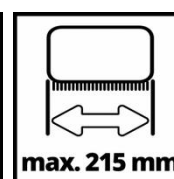

## Technische Daten

- Volt 18 V
- Drehzahl 800 - 1400 min<sup>-1</sup>
- Bürstendurchmesser 115 mm
- Arbeitsbreite (Bürste MEDIUM) 215 mm

## Logistische Daten

- Produktgewicht (kg) 4.1
- Bruttogewicht (kg) 5.6
- Maße Einzelverpackung 1150 x 250 x 215 mm
- Stück pro Exportkarton 2 STK
- Bruttogewicht Exportkarton 12.4 kg
- Maße Exportkarton 1170 x 270 x 320 mm
- Containermengen (20"/40"/40"HC) 572 | 1144 | 1304