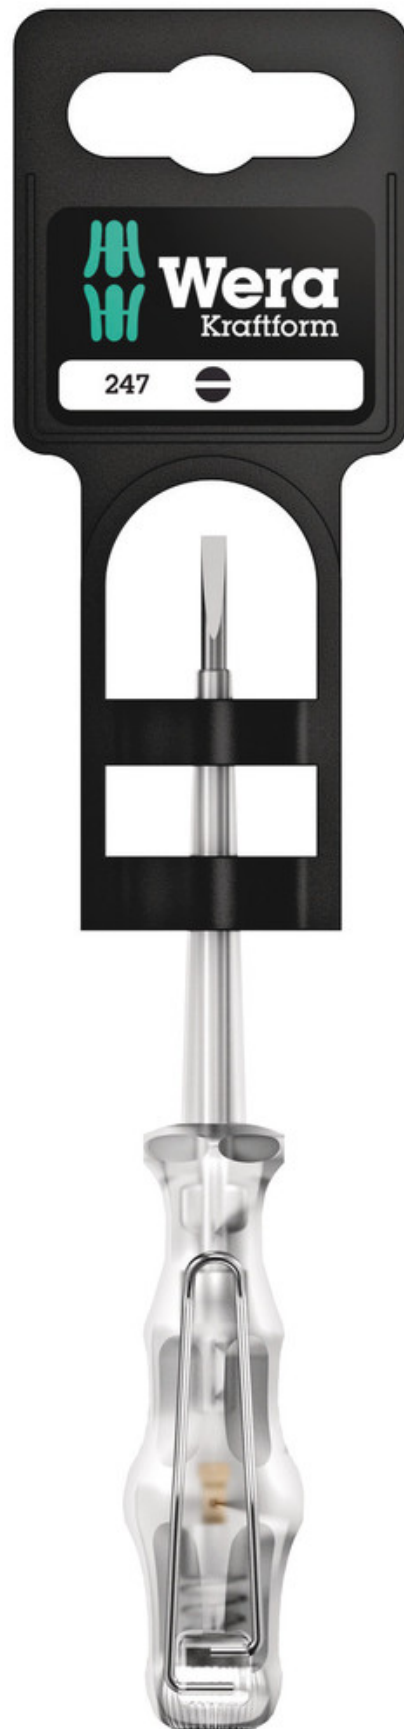

247 SB Einpoliger Spannungsprüfer, 0,5 x 3 x 70 mm

Kraftform Plus – Serie 100 VDE

**Weblink**

[http://products.wera.de/de/vde\\_werkzeuge\\_kraftform\\_plus\\_serie\\_100\\_vde\\_247\\_sb.html](http://products.wera.de/de/vde_werkzeuge_kraftform_plus_serie_100_vde_247_sb.html)

Wera - 247 220 V SB

05100100001 - 4013288181664

Wera Werkzeuge GmbH

Korzter Straße 21-25

D-42349 Wuppertal

Tel: +49 (0)2 02 / 40 45-0

E-Mail: [info@wera.de](mailto:info@wera.de)

247 SB Einpoliger Spannungsprüfer, 0,5 x 3 x 70 mm

Kraftform Plus – Serie 100 VDE

**Weblink**

[http://products.wera.de/de/vde\\_werkzeuge\\_kraftform\\_plus\\_serie\\_100\\_vde\\_247\\_sb.html](http://products.wera.de/de/vde_werkzeuge_kraftform_plus_serie_100_vde_247_sb.html)

## 247 SB Einpoliger Spannungsprüfer, 0,5 x 3 x 70 mm