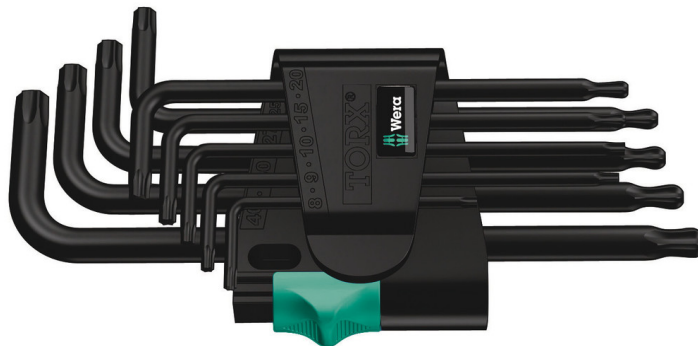

Winkelschlüssel für TORX®-Schrauben

EAN:	4013288104946	Abmessung:	139x72x25 mm
Teilenr:	05024242001	Gewicht:	190 g
Artikel-Nr:	967/9 TX 1	Ursprungsland:	CZ
		Zolltarifnr:	82054000

- Winkelschlüssel für Innen-TORX®-Schrauben
- BlackLaser für hohen Korrosionsschutz und lange Lebensdauer
- Winkelschlüssel sind durch ihre Größenkennzeichnung schnell zur Hand
- Verschleißfreies Clip-Material garantiert sicheren Halt der Winkelschlüssel und einfache Entnahme
- Mit TORX®-Kugelkopf am langen Schenkel

Hochwertiger Winkelschlüsselsatz für Innen-TORX®-Schrauben. Teilweise mit Kugelkopf: Die Kugel am langen Schenkel erlaubt sicheres Arbeiten auch in schwierigen Einbaulagen. Die BlackLaser-Oberflächenbehandlung sorgt für hervorragenden Oberflächenschutz, auch vor Korrosion, und lange Lebensdauer. Gelaserte und dadurch abriebfeste Größenkennzeichnung auf dem Winkelschlüssel für schnellen Zugriff. Im praktischen Clip aus verschleißfreiem Material für dauerhaft sicheren Halt der Winkelschlüssel bei gleichzeitig einfacher Entnahme.

Winkelschlüssel für TORX®-Schrauben

TORX®-Kugelkopf

Durch die kugelförmigen Abtriebsprofile ist ein Auslenken oder Schwenken der Werkzeugachse zur Schraubenachse möglich, so dass dadurch sozusagen „um die Ecke“ geschraubt werden kann.

Oberflächenschutz

Winkelschlüssel mit BlackLaser-Oberflächenbehandlung für hervorragenden Oberflächenschutz und lange Lebensdauer.

Größenkennzeichnung

Alle Winkelschlüssel sind durch ihre Größenkennzeichnung schnell zur Hand; die SPKL-Winkelschlüssel haben zudem noch eine Farbcodierung.