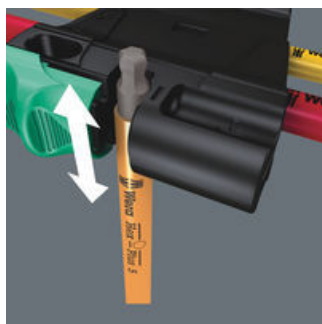

Kugelpopf

Durch die kugelförmigen Abtriebsprofile ist ein Auslenken oder Schwenken der Werkzeugachse möglich, so dass dadurch sozusagen „um die Ecke“ geschraubt werden kann.

Clip mit Magnetisiergerät

Oft hilft es, wenn die Schraube per Magnetkraft vom Winkelschlüssel „festgehalten“ wird. Die Wera Clips mit Magnetisiergerät ermöglichen diesen Vorteil im Handumdrehen.

Magnetisieren

Entmagnetisieren

Sicherer Halt und leichte
Entnahme

Das verschleißfreie Material des Clips garantiert den sicheren Halt der Winkelschlüssel bei gleichzeitiger einfacher Entnahme.

„Take it easy“ Werkzeugfinder

„Take it easy“ Werkzeugfinder mit Farbkennzeichnung nach Größen – zum einfachen und schnellen Finden des benötigten Werkzeugs. Größenleitsystem bei Werkzeugen für Innensechskantschrauben (Winkelschlüssel, Zyklus Bit-Nüsse), Außensechskantschrauben und -mutter (Joker Maulschlüssel, Zyklus Nüsse und Zyklus Nüsse mit Haltefunktion) und TORX®-Schrauben (Winkelschlüssel, Zyklus Bitnüsse).