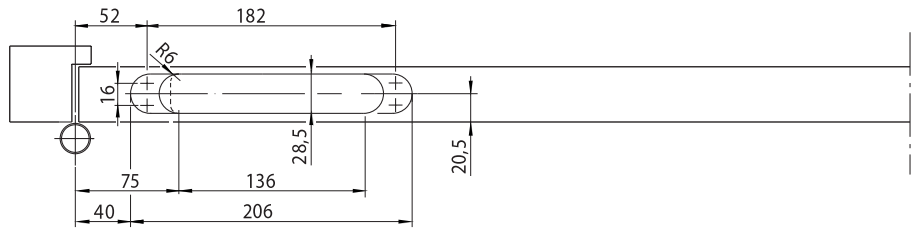

3 mm

3 mm  
4 mm

X

Y

**Germany**  
GEZE GmbH  
Niederlassung Süd-West  
Tel. +49 (0) 7152 203 594  
E-Mail: leonberg.de@geze.com

GEZE GmbH  
Niederlassung Süd-Ost  
Tel. +49 (0) 7152 203 6440  
E-Mail: muenchen.de@geze.com