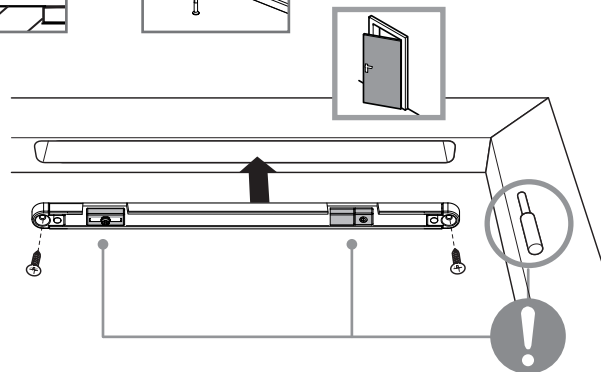

6

TX 20

2x
4,5x35

ID 165814