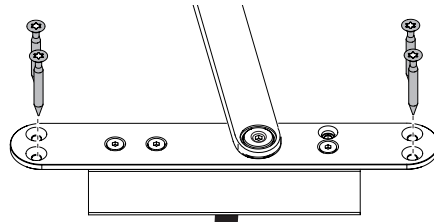

3

TX 20

4x
4x35