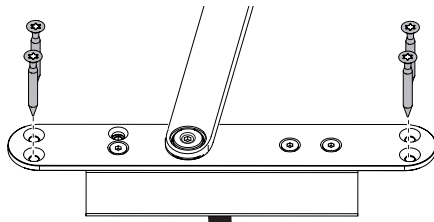

3

TX 20

4x
4x35