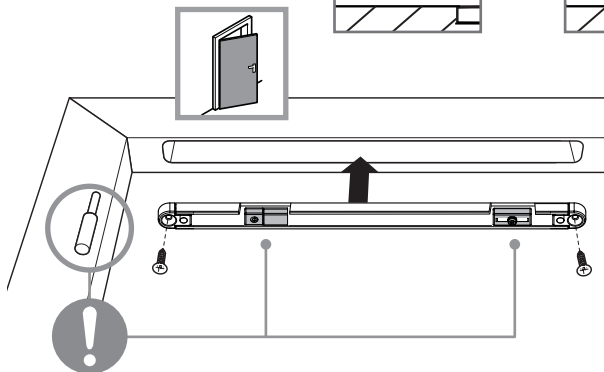

6

TX 20

2x
4,5x35

ID 165814