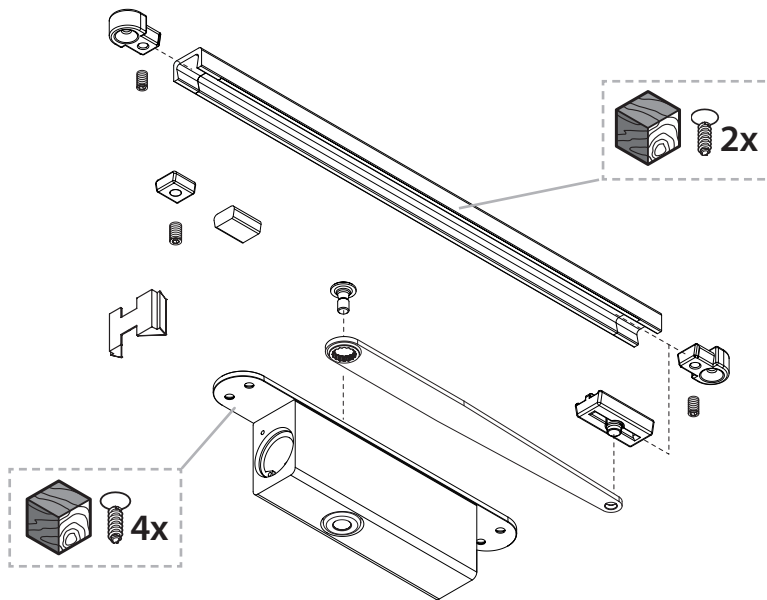

activestop.geze.com

EN 1670

45 kg

3 mm
4 mm

TX 20