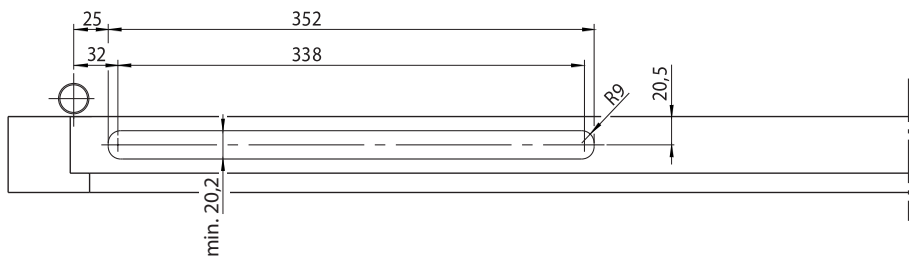

3 mm

3 mm  
4 mm

X

Y

**Germany**  
GEZE GmbH  
Niederlassung Süd-West  
Tel. +49 (0) 7152 203 594  
E-Mail: leonberg.de@geze.com

GEZE GmbH  
Niederlassung Süd-Ost  
Tel. +49 (0) 7152 203 6440  
E-Mail: muenchen.de@geze.com