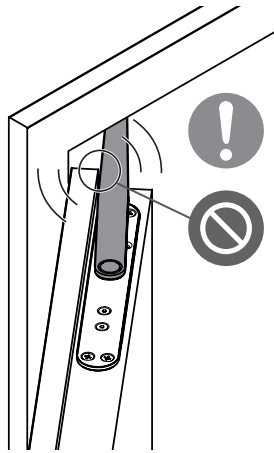

activestop.geze.com

EN 1670

45 kg

3 mm
4 mm

TX 20