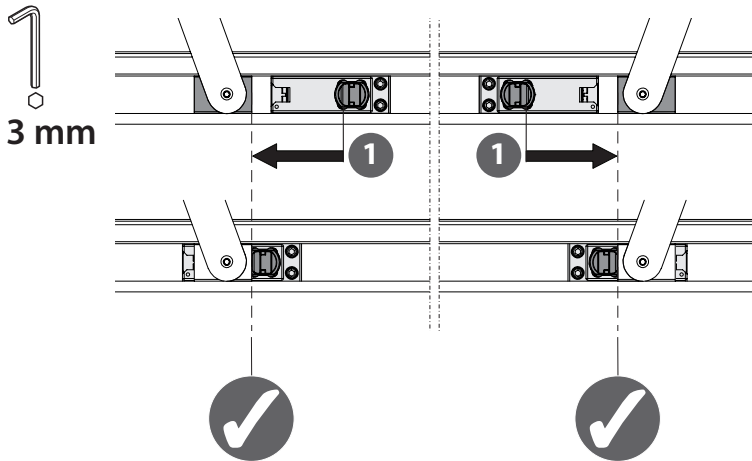

Feststelleinheit
Hold-open unit
Dispositif d'arrêt

ISM

118440-01

GEZE

1

ISM

ISM / BG

ISM BOXER

2

3

4

5 mm