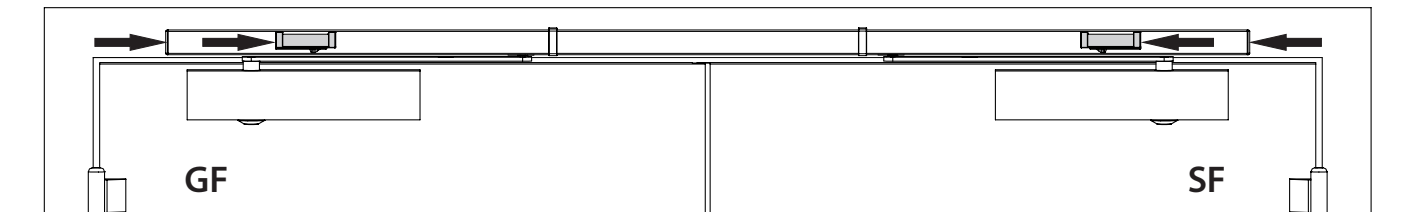

Feststelleinheit
Hold-open unit
Dispositif d'arrêt

ISM

118440-01

GEZE

1

ISM

ISM / BG

ISM BOXER

2

3

4

5 mm