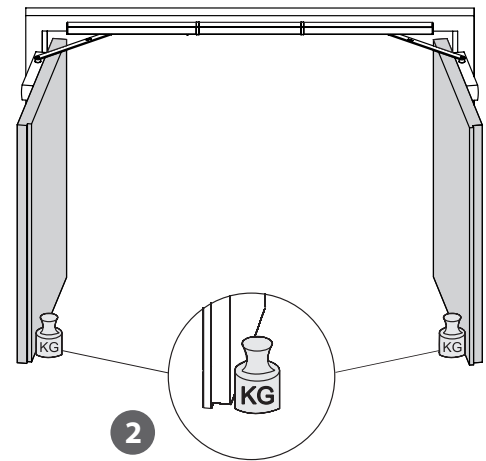

Feststelleinheit
Hold-open unit
Dispositif d'arrêt

ISM

118440-01

GEZE

1

ISM

ISM / BG

ISM BOXER

2

3

4

5 mm