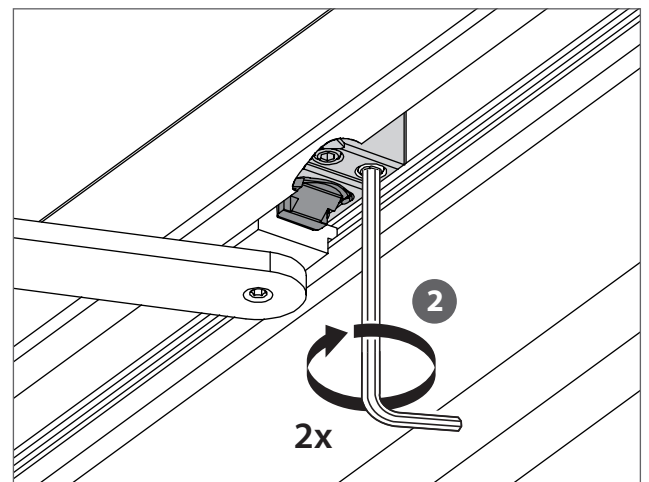

Feststelleinheit
Hold-open unit
Dispositif d'arrêt

ISM

118440-01

GEZE

1

ISM

ISM / BG

ISM BOXER

2

3

4

5 mm