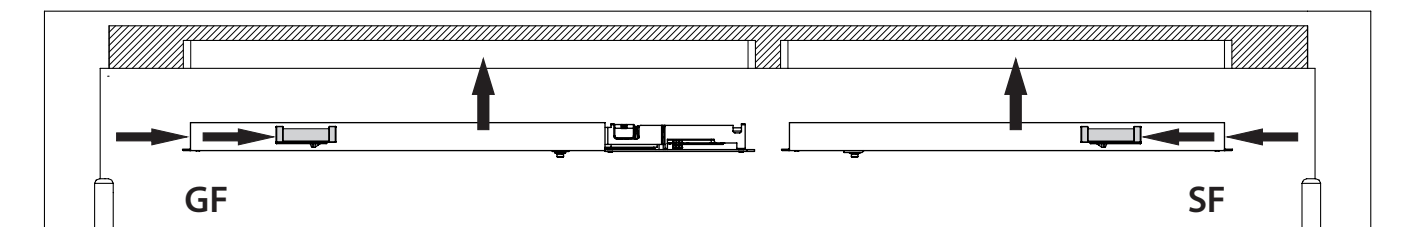

Feststelleinheit
Hold-open unit
Dispositif d'arrêt

ISM

118440-01

GEZE

1

ISM

ISM / BG

ISM BOXER

2

3

4

5 mm