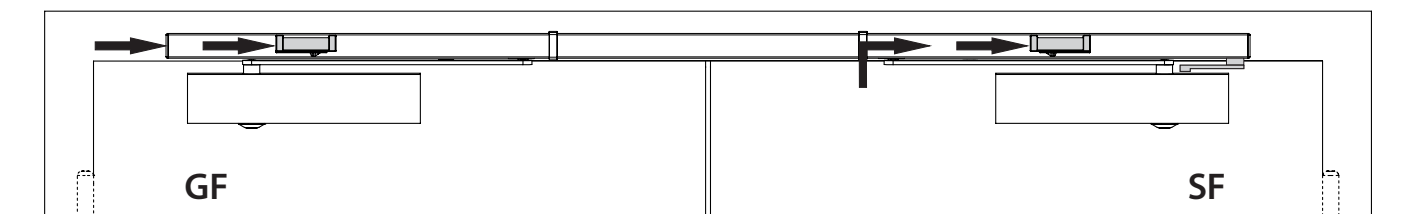

Feststelleinheit
Hold-open unit
Dispositif d'arrêt

ISM

118440-01

GEZE

1

ISM

ISM / BG

ISM BOXER

2

3

4

5 mm