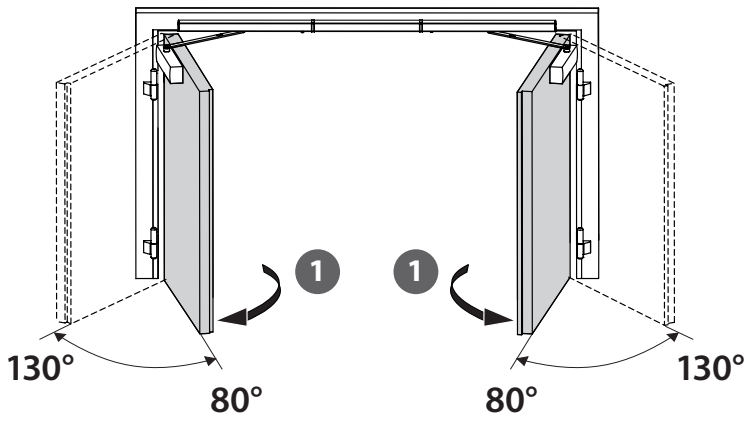

Feststelleinheit
Hold-open unit
Dispositif d'arrêt

ISM

118440-01

GEZE

1

ISM

ISM / BG

ISM BOXER

2

3

4

5 mm