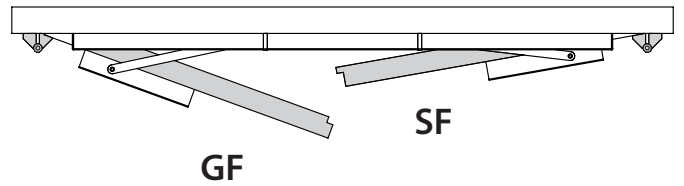

Feststelleinheit
Hold-open unit
Dispositif d'arrêt

ISM

118440-01

GEZE

1

ISM

ISM / BG

ISM BOXER

2

3

4

5 mm