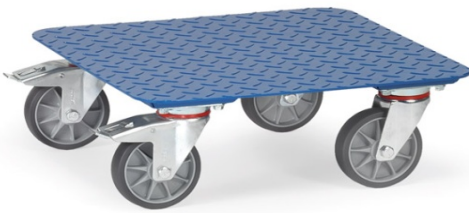

Artikeldatenblatt

Ausführung:

Aus Winkelstahl, mit Stahl-Tränenblech-Plattform, geschweißt, pulverbeschichtet blau RAL 5007. 4 Lenkrollen, TPE-Bereifung, Naben mit Rillenkugellager. 2 Stück mit Feststeller, gemäß der Europäischen Norm EN 1757-3 (Sicherheit von Plattformwagen).

Kistenroller KF 7 - Riffelblech

Technische Details

Tragkraft	400 kg
Ladeflächenhöhe	185 mm
Ladefläche	500 x 500 L x B mm
Außenmaße	500 x 500 x 185 L x B x H mm
Bereifung	TPE 125 x 32 mm
Eigengewicht	14,5 kg
Ursprungsland	Deutschland
Zolltarifnummer	8716800000
Garantie	10 Jahre
EAN-Code	4017976011677
Artikelnummer	1167