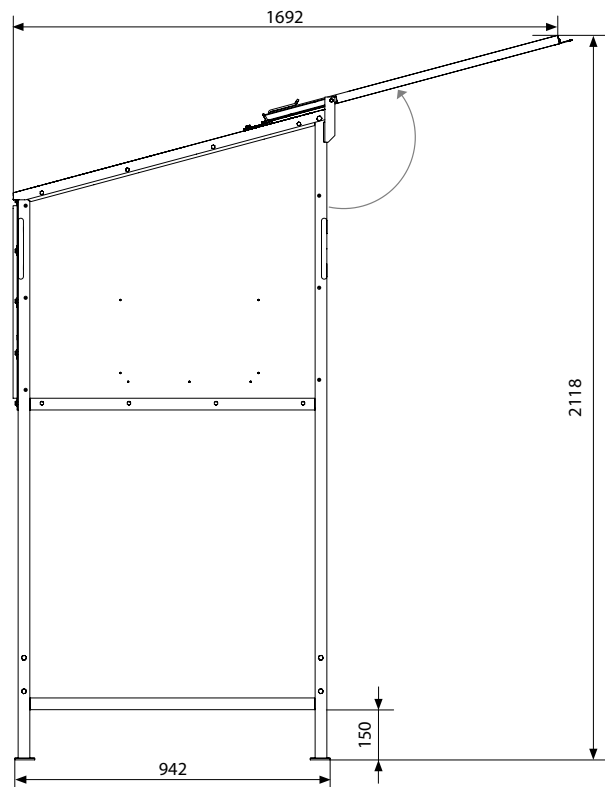

DATENBLATT ALBA Planstand 1

	DATENBLATT
Modell:	ALBA Planstand 1
Art. No.:	22791
Gewicht:	72 kg
Material:	Stahl

Oberfläche Rahmen:	pulverbeschichtet
Oberfläche Bleche:	verzinkt
Rückwand:	Plexiglas
Eine Ablagefläche:	Blech 129 x 91 cm
Für Dokumente:	eine Seitenfach 40 x 25 x 2.5 cm