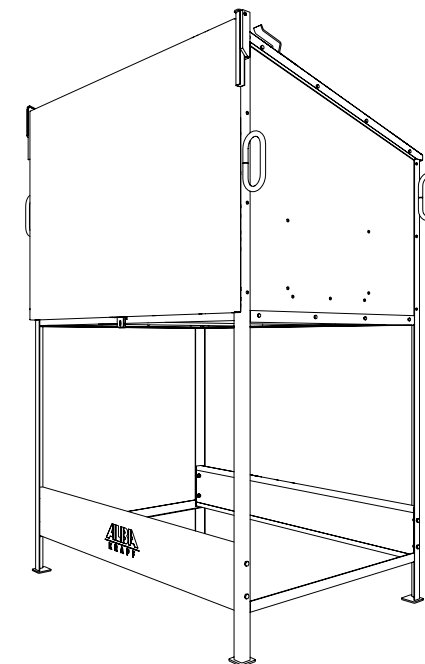

DATENBLATT ALBA Planstand 1

	DATENBLATT
Modell:	ALBA Planstand 1
Art. No.:	22791
Gewicht:	72 kg
Material:	Stahl

Oberfläche Rahmen:	pulverbeschichtet
Oberfläche Bleche:	verzinkt
Rückwand:	Plexiglas
Eine Ablagefläche:	Blech 129 x 91 cm
Für Dokumente:	eine Seitenfach 40 x 25 x 2.5 cm