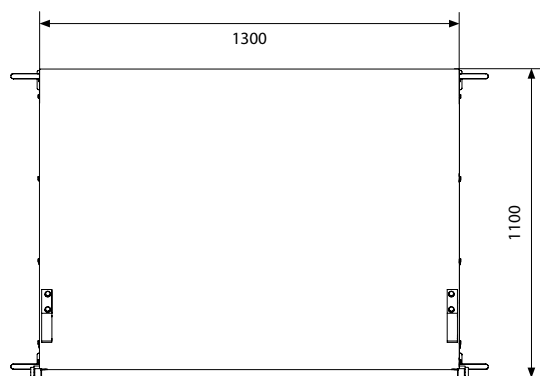

DATENBLATT ALBA Planstand 1

	DATENBLATT
Modell:	ALBA Planstand 1
Art. No.:	22791
Gewicht:	72 kg
Material:	Stahl

Oberfläche Rahmen:	pulverbeschichtet
Oberfläche Bleche:	verzinkt
Rückwand:	Plexiglas
Eine Ablagefläche:	Blech 129 x 91 cm
Für Dokumente:	eine Seitenfach 40 x 25 x 2.5 cm