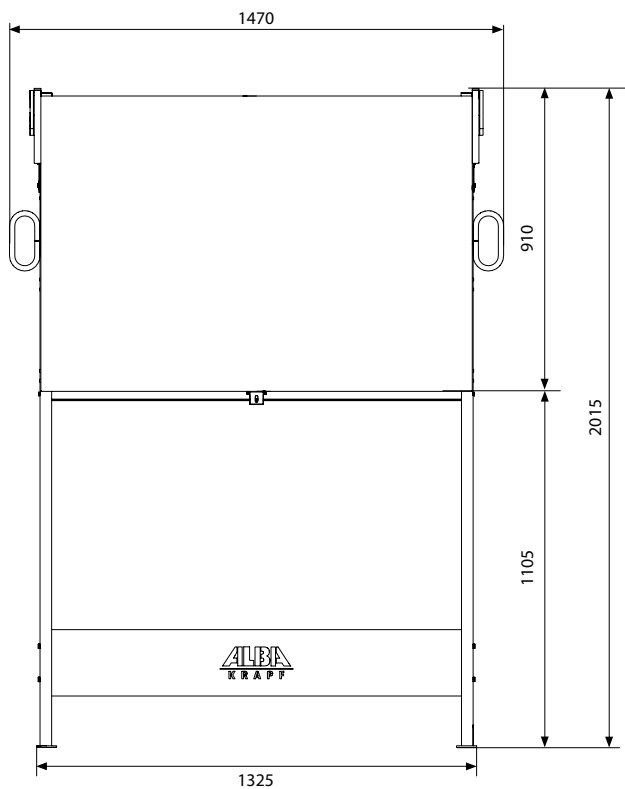

DATENBLATT ALBA Planstand 1

	DATENBLATT
Modell:	ALBA Planstand 1
Art. No.:	22791
Gewicht:	72 kg
Material:	Stahl

Oberfläche Rahmen:	pulverbeschichtet
Oberfläche Bleche:	verzinkt
Rückwand:	Plexiglas
Eine Ablagefläche:	Blech 129 x 91 cm
Für Dokumente:	eine Seitenfach 40 x 25 x 2.5 cm