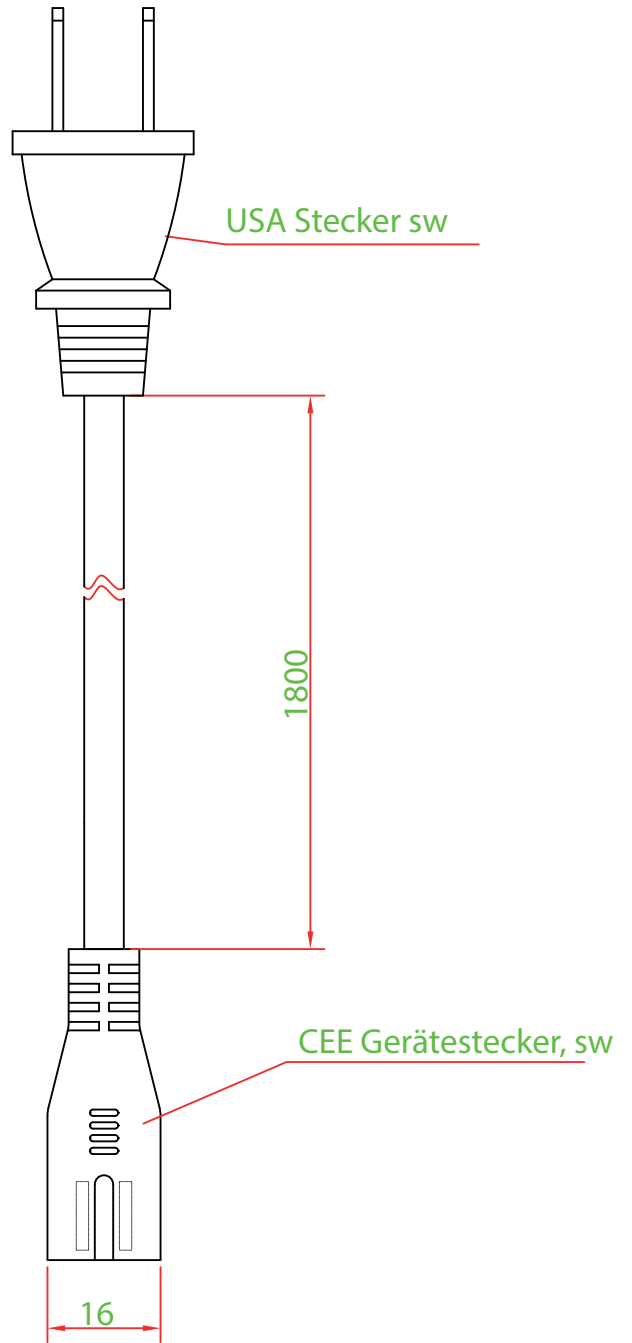

01 PE-Beutel
PE-bag

01 EAN Aufkleber Art. Nr. 39.340.21
EAN Label Art. Nr. 39.340.21

Pr.1378				Maße ohne Toleranzangabe nach DIN 7168 mittel		Maßstab	3934021
				Für Kunststoffe nach DIN 16901			
				Datum	Name	USA Zuleitung für Netzteil 100-240V L=1800; CEE Gerätestecker sw	
			Bearb.	23.01.07	Jebauer		
			Gepr.				
			Norm				
				Art.Nr.39.340.21		.halemeier produkt	
01	PE-bag new	03.07.14	Jeb.				
Zust.	Änderung	Datum	Name	EDV Nr.		BI	