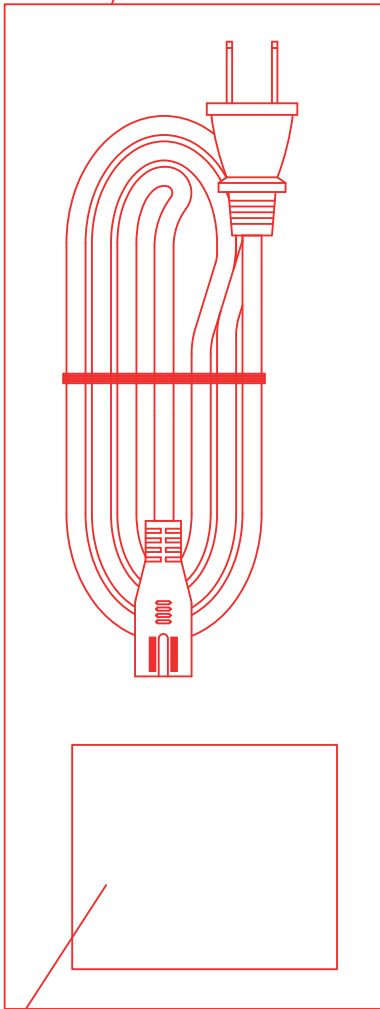

01 PE-Beutel
PE-bag

01 EAN Aufkleber Art. Nr. 39.340.21
EAN Label Art. Nr. 39.340.21

Pr.1378				Maße ohne Toleranzangabe nach DIN 7168 mittel		Maßstab	3934021
				Für Kunststoffe nach DIN 16901			
				Datum	Name	USA Zuleitung für Netzteil 100-240V L=1800; CEE Gerätestecker sw	
			Bearb.	23.01.07	Jebauer		
			Gepr.				
			Norm				
				Art.Nr.39.340.21		.halemeier produkt	
01	PE-bag new	03.07.14	Jeb.				
Zust.	Änderung	Datum	Name	EDV Nr.		BI	